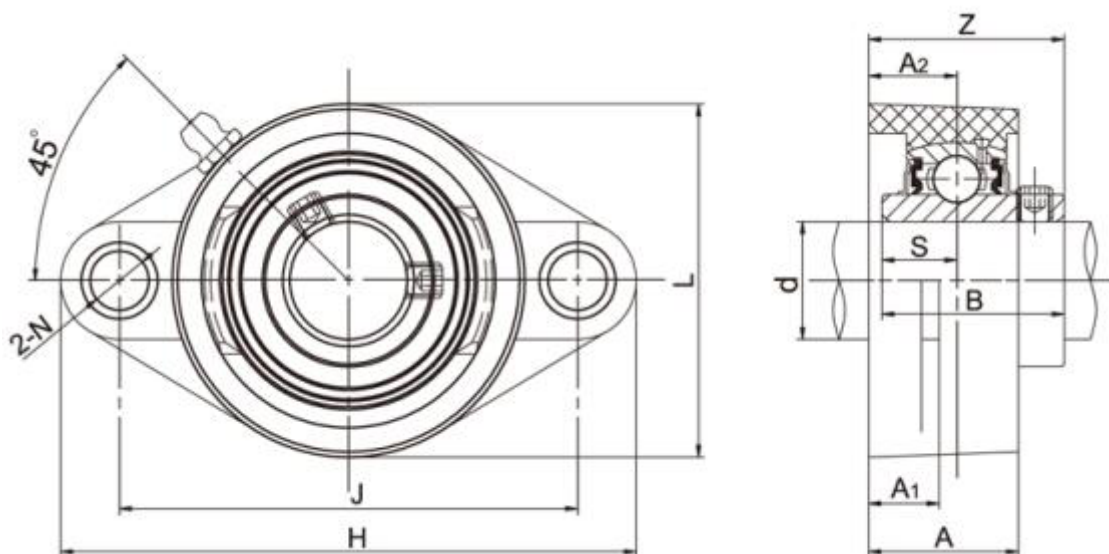

Varenummer: 54810642072

Beskrivelse: 2 huls flangeleje TP-SUCFL207 f/aksel Ø35mm
Indsats rustfast, hus termoplast hvid

Mål

A = 32	L = 92
A1 = 16	N = 13
A2 = 18	S = 17.5
B = 41.9	Z = 43.4
Bolt = M12	
d = 35	
H = 166	
J = 130	